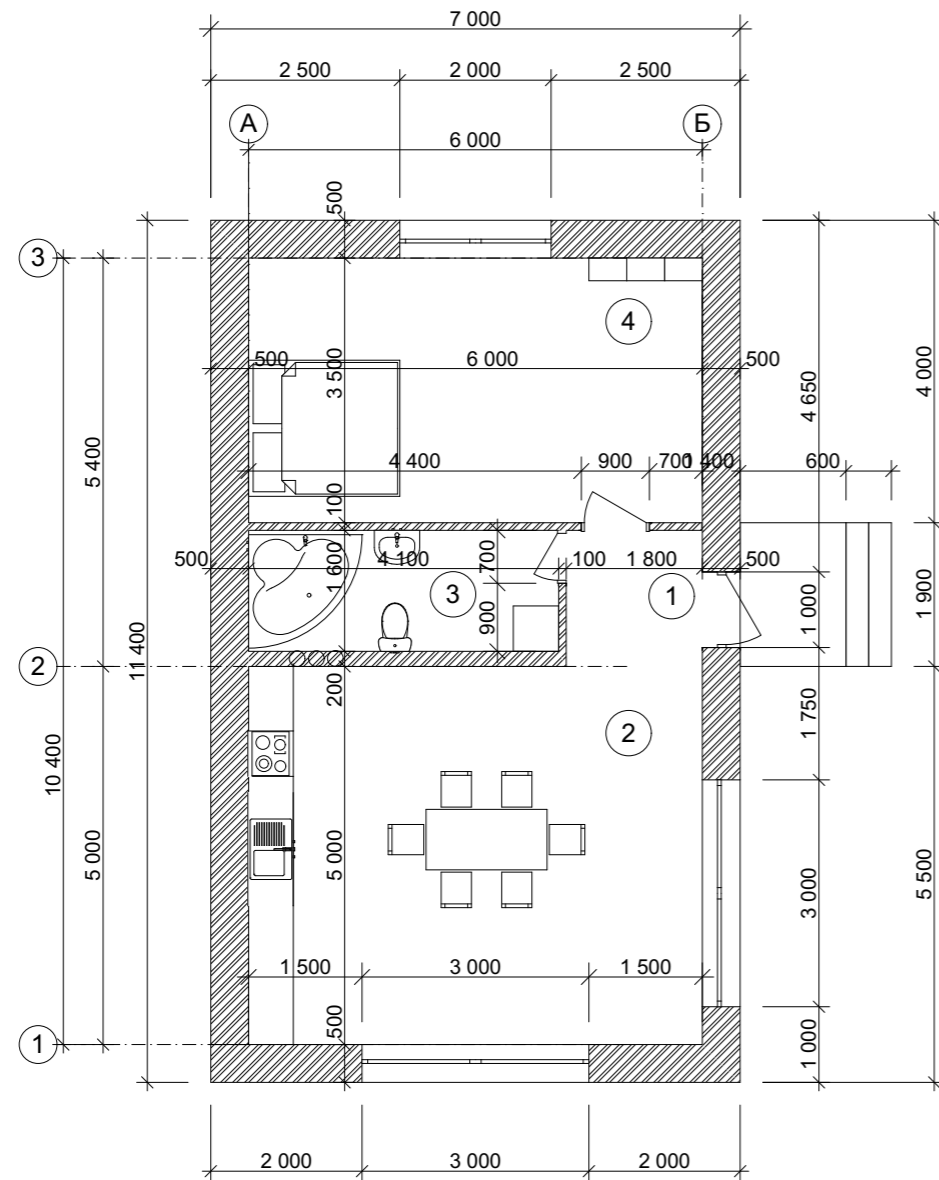

г. Белгород

План первого этажа М 1:100

Экспликация

№ П/П	Наименование	Площадь м ²	Примечания
1	Коридор	3,23	
2	Кухня	29,96	
3	С\у	6,59	
4	Спальня	20,97	
Итого		60,75	

					Индивидуальный жилой дом			
Изм.	Лист	№Докум.	Подпись	Дата				
						Стадия	Лист	Листов
						Э.П.		
Архитектор	Антонова К.Ю.				План первого этажа М 1:100, Экспликация			
Проверил	Гридасов Р.Н.							