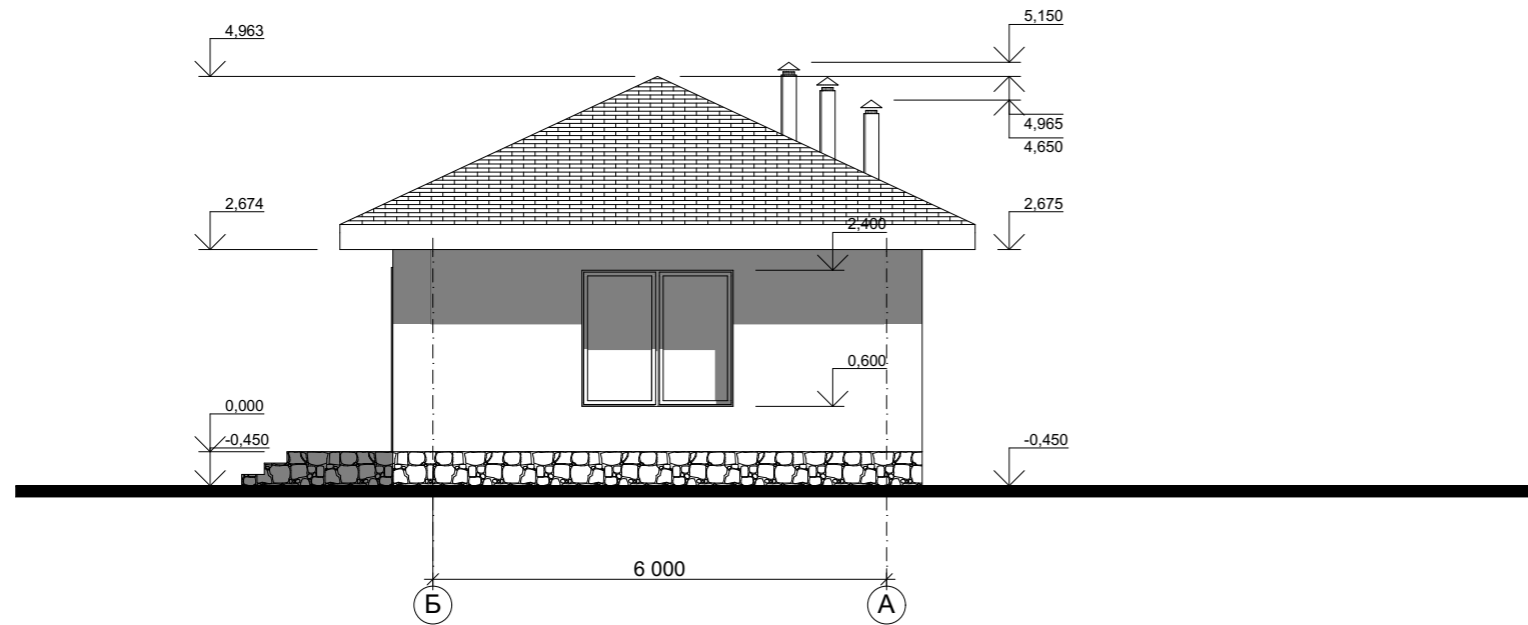

Фасад Б-А М 1:100