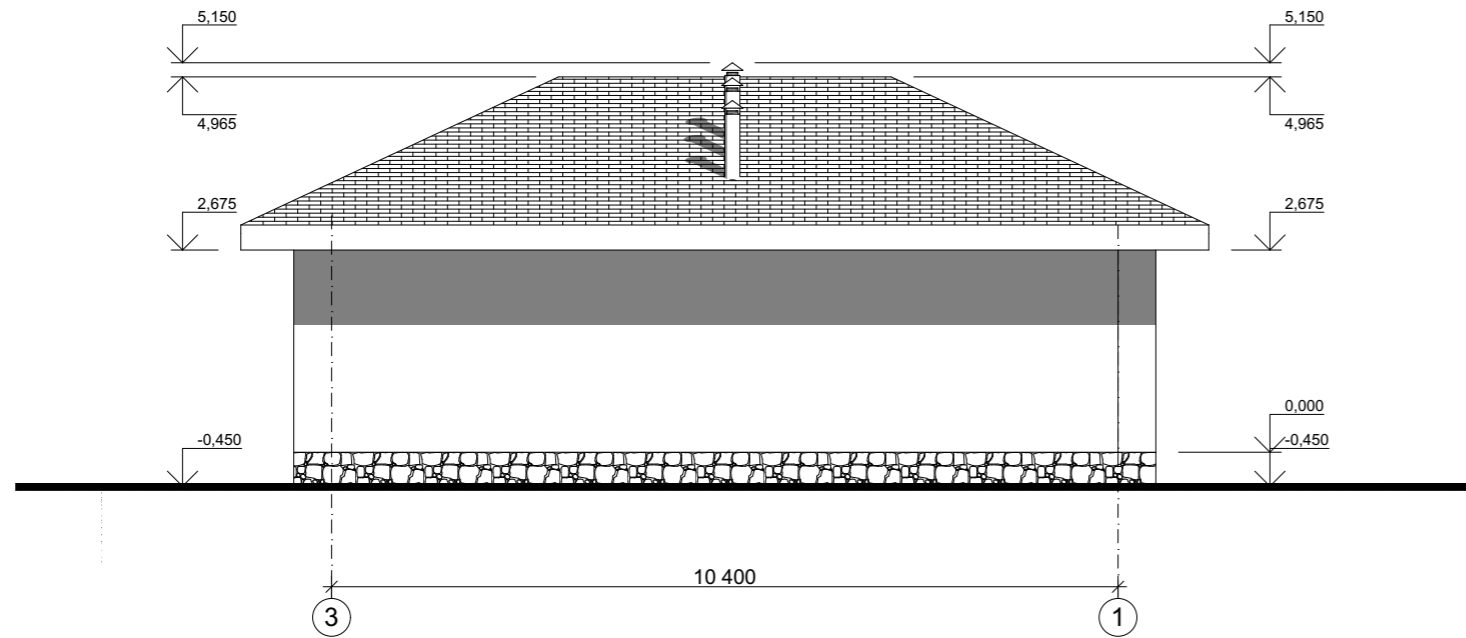

Фасад 3-1 М 1:100

					Индивидуальный жилой дом					
Изм.	Лист	№Докум.	Подпись	Дата				Стадия	Лист	Листов
					Э.П.					
Архитектор	Антонова К.Ю.				Фасад А-Б М 1:100 Фасад 3-1 М 1:100					
Проверил	Гридасов Р.Н.