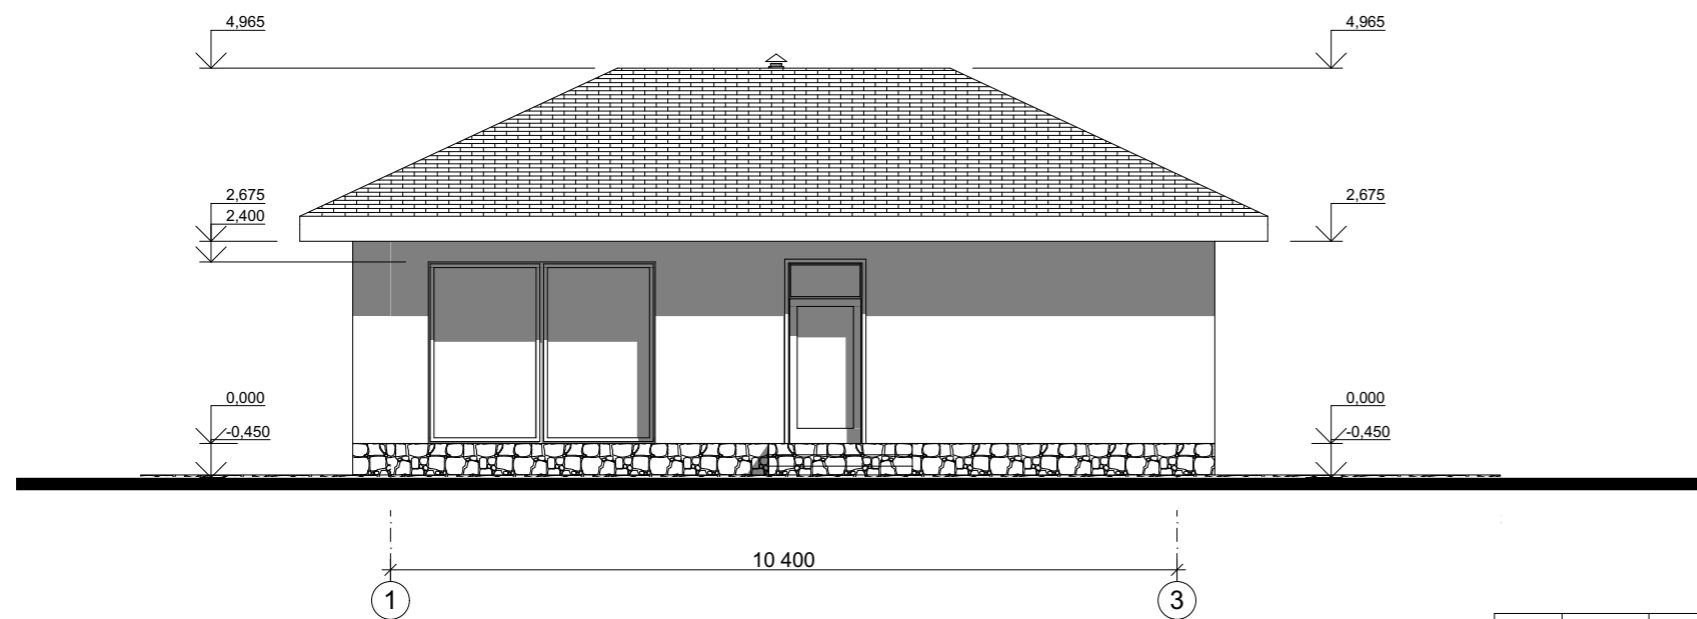

Фасад 1-3 М 1:100

					Индивидуальный жилой дом					
Изм.	Лист	№Докум.	Подпись	Дата				Стадия	Лист	Листов
					Э.П.					
Архитектор	Антонова К.Ю.				Фасад Б-А М 1:100 Фасад 1-3 М 1:100					
Проверил	Гридасов Р.Н.