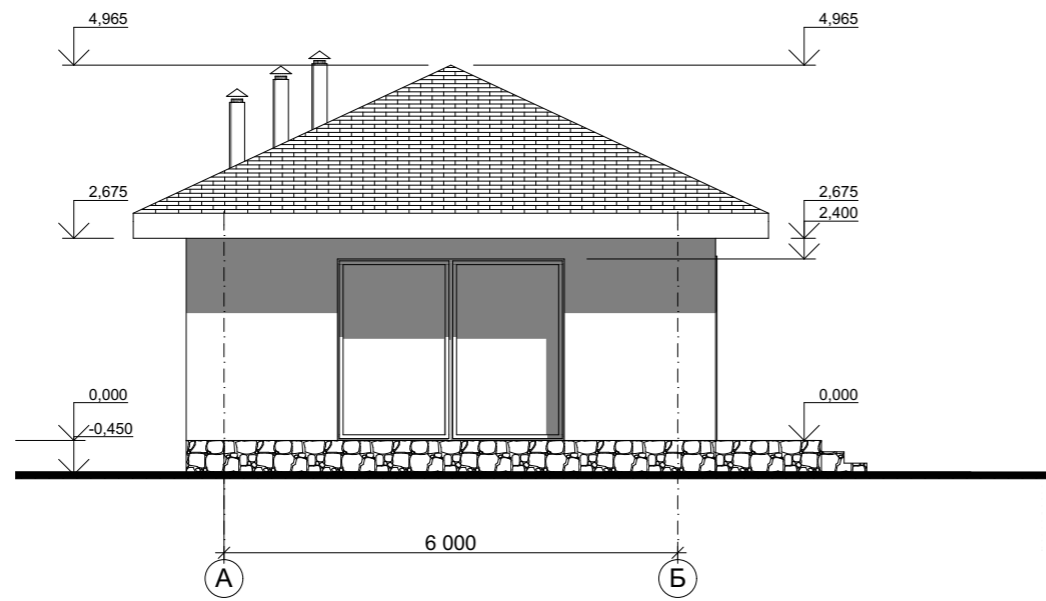

Фасад А-Б М 1:100